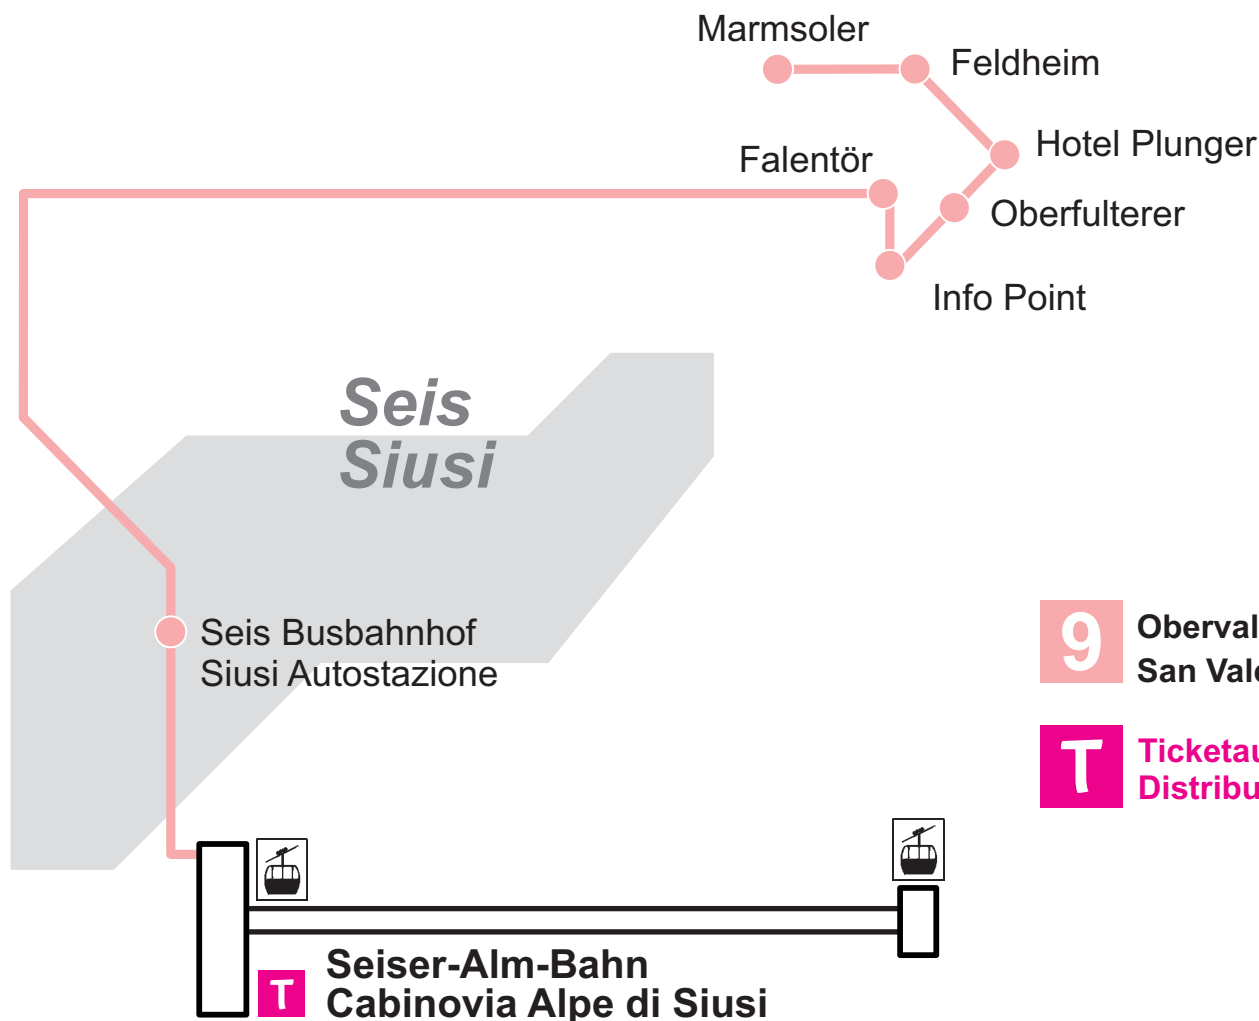

# Winterfahrplan Orario invernale

Linie - linea

**9** Obervallentin > Seiser Alm Bahn  
San Valentino di Sopra > Cabinovia Alpe di Siusi

**9** Obervallentin > Seiser Alm Bahn  
San Valentino di Sopra > Cabinovia Alpe di Siusi

**T** Ticketautomat  
Distributore Ticket

**9** Obervallentin > Seiser-Alm-Bahn  
San Valentino di Sopra > Cabinovia Alpe di Siusi

15.12.2024 > 30.03.2025

	8.48	9.53	10.53		Marmsoler	14.42	16.07	17.22		
	8.49	9.54	10.54		Feldheim	14.41	16.06	17.21		
	8.50	9.55	10.55		Hotel Plunger	14.40	16.05	17.20		
	8.51	9.56	10.56		Oberfulterer	14.38	16.03	17.18		
	8.53	9.58	10.58		Info Point	14.37	16.02	17.17		
	8.54	9.59	10.59		Falentör	14.36	16.01	17.16		
	8.58	10.03	11.03		Seis Busbahnhof / Siusi Autostazione	14.31	15.56	17.11		
	9.00	10.05	11.05		Seiser-Alm-Bahn / Cabinovia Alpe di Siusi	14.30	15.55	17.10		

nur für Gäste von teilnehmenden Betrieben / solo per ospiti degli esercizi aderenti

verkehrt täglich/circola giornalmente