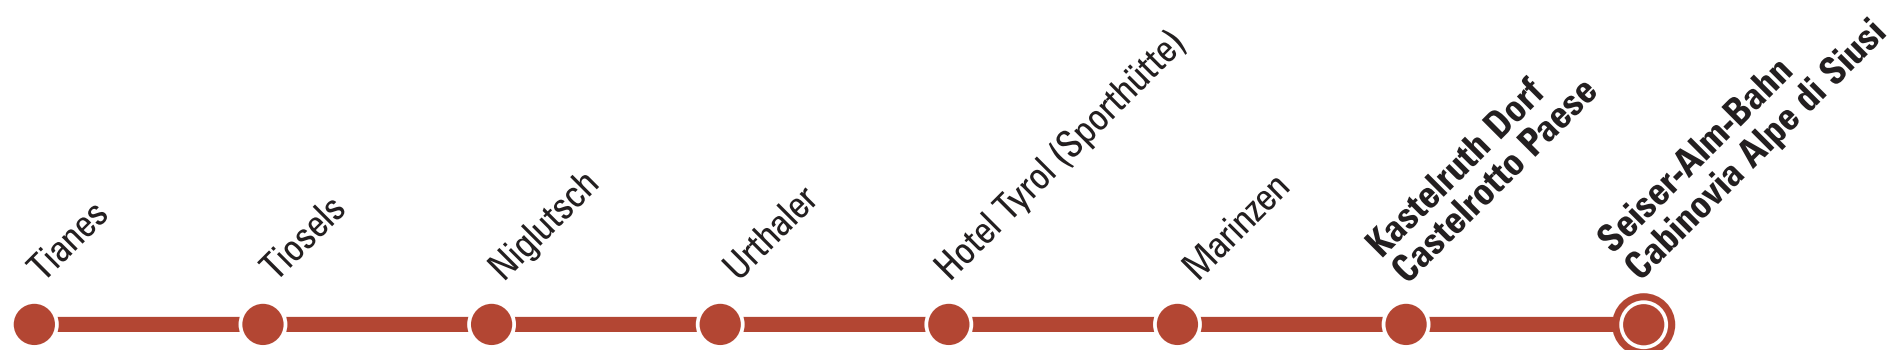

Skibus

Linie - linea

6 Tianes > Tiosels > Kastelruth > Seiser Alm Bahn
Tianes > Tiosels > Castelrotto > Cabinovia Alpe di Siusi

6

Tianes > Tiosels > Kastelruth > Seiser-Alm-Bahn
Tianes > Tiosels > Castelrotto > Cabinovia Alpe di Siusi

22.12.2024 > 22.03.2025

Tianes	8.10	8.55	9.40	10.25	11.10	14.50	15.35	16.20	17.05			Tianes
Tiosels	8.15	9.00	9.45	10.30	11.15	14.55	15.40	16.25	17.10			Tiosels
Niglutsch	8.16	9.01	9.46	10.31	11.16	14.56	15.41	16.26	17.11			Niglutsch
Urthaler	8.16	9.01	9.46	10.31	11.16	14.56	15.41	16.26	17.11			Urthaler
Hotel Tyrol	8.17	9.02	9.47	10.32	11.17	14.57	15.42	16.27	17.12			Hotel Tyrol
Marinzen	8.18	9.03	9.48	10.33	11.18	14.58	15.43	16.28	17.13			Marinzen
Kastelruth Dorf	8.20	9.05	9.50	10.35	11.20	15.00	15.45	16.30	17.15			Castelrotto paese
Seiser-Alm-Bahn	8.29	9.14	9.59	10.44	11.29	15.09	15.54	16.39	17.24			Cabinovia Alpe di Siusi

Seiser-Alm-Bahn	8.35	9.20	10.05	10.50	14.30	15.15	16.00	16.45	17.30			Cabinovia Alpe di Siusi
Kastelruth Dorf	8.44	9.29	10.14	10.59	14.39	15.24	16.09	16.54	17.39			Castelrotto paese
Marinzen	8.45	9.30	10.15	11.00	14.40	15.25	16.10	16.55	17.40			Marinzen
Hotel Tyrol	8.46	9.31	10.16	11.01	14.41	15.26	16.11	16.56	17.41			Hotel Tyrol
Urthaler	8.47	9.32	10.17	11.02	14.42	15.27	16.12	16.57	17.42			Urthaler
Niglutsch	8.48	9.33	10.18	11.03	14.43	15.28	16.13	16.58	17.43			Niglutsch
Tiosels	8.49	9.34	10.19	11.04	14.44	15.29	16.14	16.59	17.44			Tiosels
Tianes	8.54	9.39	10.24	11.09	14.49	15.34	16.19	17.04	17.49			Tianes

nur für Gäste von teilnehmenden Betrieben / solo per ospiti degli esercizi partecipanti

verkehrt täglich / circola giornalmente