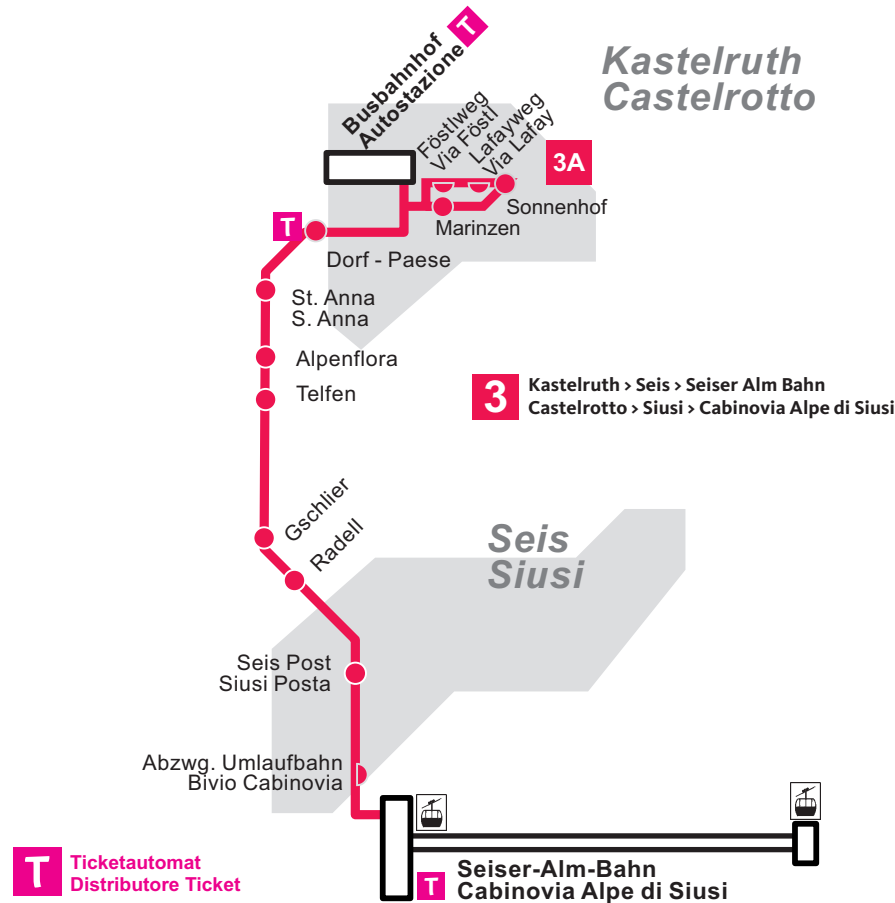

# Fahrplan Orario

Linie - linea

**3** Kastelruth > Seis > Seiser Alm Bahn  
Castelrotto > Siusi > Cabinovia Alpe di Siusi

**3/3A**

Kastelruth > Seis > Seiser-Alm-Bahn  
Castelrotto > Siusi > Cabinovia Alpe di Siusi

3: hält nicht in Seis Busbahnhof / non ferma a Siusi Autostazione  
3A: fährt ab Kastelruth Föstlweg / parte da Castelrotto Via Föstl  
172: Linienbus 172 / bus di linea 172  
☐ verkehrt bis 15.03.2025 / circola fino al 15/03/2025  
verkehrt täglich/circola giornalmente

	3	3A	172	3	☐								
Seiser-Alm-Bahn	17.20	17.35	17.50	18.20	19.20								Cabinovia Alpe di Siusi
Seis Busbahnhof			17.53										Siusi Autostazione
Seis Post	17.22	17.37	17.53	18.22	19.22								Siusi Posta
Kastelruth Dorf	17.29	17.44	17.59	18.29	19.29								Castelrotto Paese
Kastelruth Busbahnhof	17.30	17.45	18.00	18.30	19.30								Castelrotto Autostazione
Föstlweg		17.47											Via Föstl