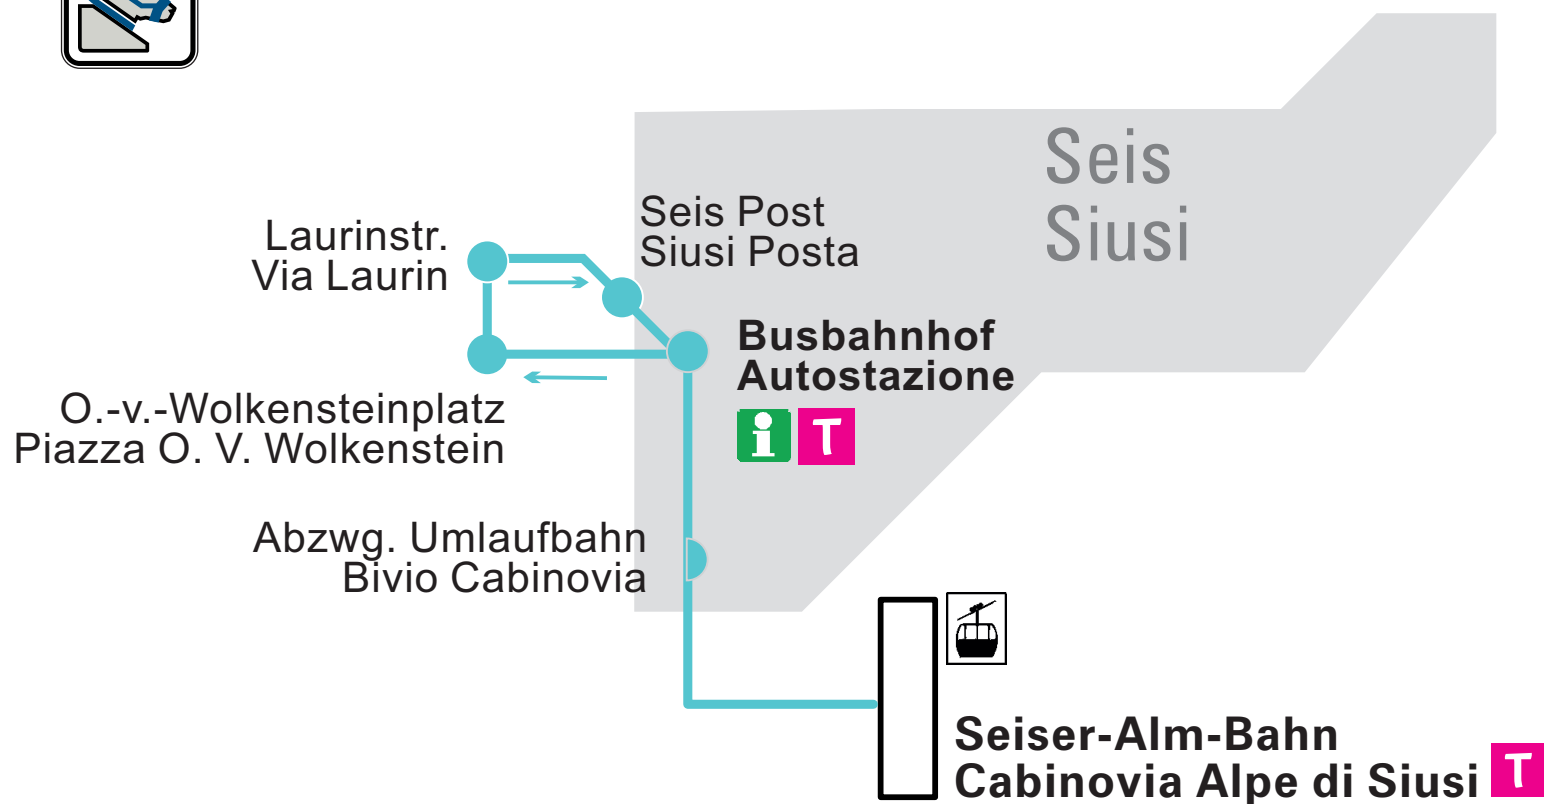

Winterfahrplan Orario invernale

Linie - linea

1 Seis am Schlern Zentrum > Seiser Alm Bahn
Siusi allo Sciliar Centro > Cabinovia Alpe di Siusi

T Ticketautomat
Distributore Ticket

1

Seis am Schlern Zentrum > Seiser-Alm-Bahn
Siusi allo Sciliar Centro > Cabinovia Alpe di Siusi

22.12.2024 > 21.03.2025

Seiser-Alm-Bahn	8.30	8.50	9.10	9.30	9.50	10.10	10.30	10.50	11.20		13.30	14.15	Cabinovia Alpe di Siusi
O.-v.-Wolkenstein-Platz	8.32	8.52	9.12	9.32	9.52	10.12	10.32	10.52	11.22		13.32	14.17	P.zza O.v. Wolkenstein
Laurinstraße	8.33	8.53	9.13	9.33	9.53	10.13	10.33	10.53	11.23		13.33	14.18	Via Laurin
Post	8.34	8.54	9.14	9.34	9.54	10.14	10.34	10.54	11.24		13.34	14.19	Posta
Seis Busbahnhof	8.36	8.56	9.16	9.36	9.56	10.16	10.36	10.56	11.26		13.36	14.21	Siusi Autostazione
Seiser-Alm-Bahn	8.39	8.59	9.19	9.39	9.59	10.19	10.39	10.59	11.29		13.39	14.24	Cabinovia Alpe di Siusi

Seiser-Alm-Bahn	15.00	15.15	15.30	15.45	16.00	16.15	16.30	16.45	17.00	17.15	17.30	18.05	Cabinovia Alpe di Siusi
O.-v.-Wolkenstein-Platz	15.02	15.17	15.32	15.47	16.02	16.17	16.32	16.47	17.02	17.17	17.32	18.07	P.zza O.v. Wolkenstein
Laurinstraße	15.03	15.18	15.33	15.48	16.03	16.18	16.33	16.48	17.03	17.18	17.33	18.08	Via Laurin
Post	15.04	15.19	15.34	15.49	16.04	16.19	16.34	16.49	17.04	17.19	17.34	18.09	Posta
Seis Busbahnhof	15.06	15.21	15.36	15.51	16.06	16.21	16.36	16.51	17.06	17.21	17.36	18.11	Siusi Autostazione
Seiser-Alm-Bahn	15.09	15.24	15.39	15.54	16.09	16.24	16.39	16.54	17.09	17.24	17.39	18.14	Cabinovia Alpe di Siusi

verkehrt täglich/circola giornalmente