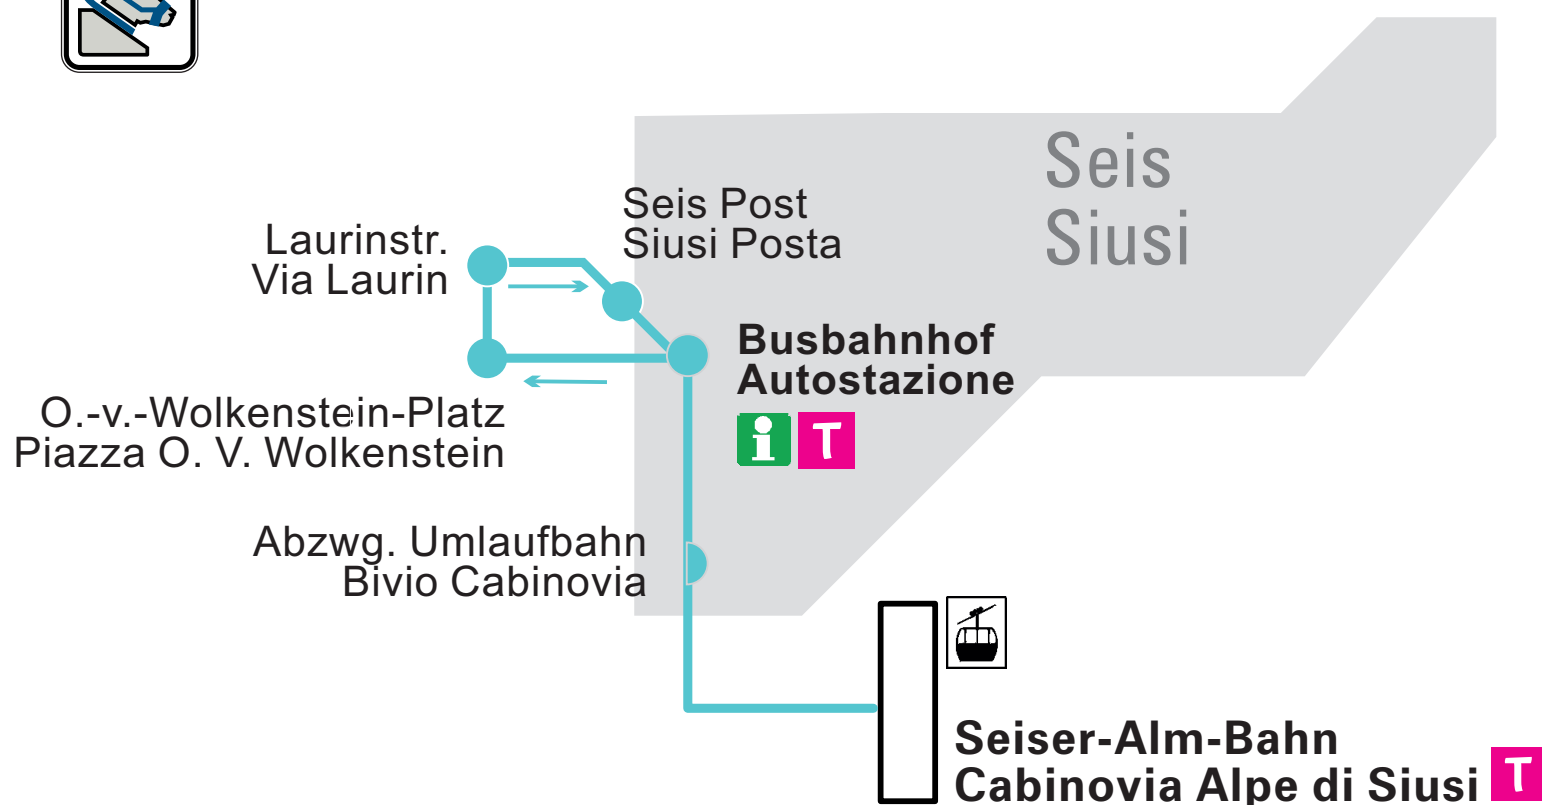

Winterfahrplan Orario invernale

Linie - linea

1 Seis am Schlern Zentrum > Seiser Alm Bahn
Siusi allo Sciliar Centro > Cabinovia Alpe di Siusi

T Ticketautomat
Distributore Ticket

1

Seis am Schlern Zentrum > Seiser-Alm-Bahn
Siusi allo Sciliar Centro > Cabinovia Alpe di Siusi

06.12.2024 > 21.12.2024
22.03.2025 > 06.04.2025

Seiser-Alm-Bahn	8.40	9.20	9.50	10.30	11.10	12.45	14.20	15.00	15.50	16.30	17.20	17.50	Cabinovia Alpe di Siusi
O.-v.-Wolkenstein-Platz	8.42	9.22	9.52	10.32	11.12	12.47	14.22	15.02	15.52	16.32	17.22	17.52	P.zza O.v. Wolkenstein
Laurinstraße	8.43	9.23	9.53	10.33	11.13	12.48	14.23	15.03	15.53	16.33	17.23	17.53	Via Laurin
Seis Post	8.44	9.24	9.54	10.34	11.14	12.49	14.24	15.04	15.54	16.34	17.24	17.54	Siusi Posta
Seis Busbahnhof	8.46	9.26	9.56	10.36	11.16	12.51	14.26	15.06	15.56	16.36	17.26	17.56	Siusi Autostazione
Seiser-Alm-Bahn	8.49	9.29	9.59	10.39	11.19	12.54	14.29	15.09	15.59	16.39	17.29	17.59	Cabinovia Alpe di Siusi

verkehrt täglich/circola giornalmente