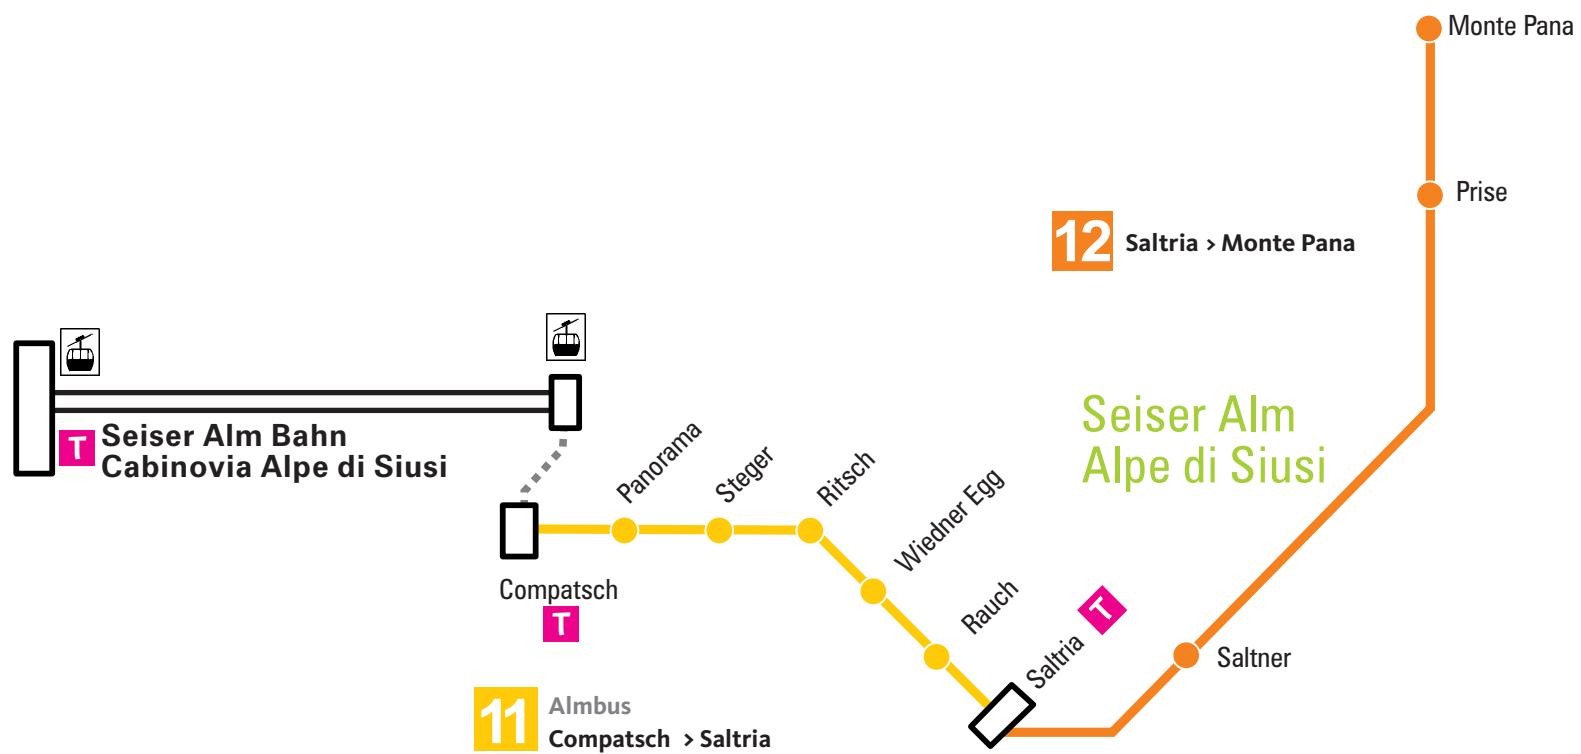

Winterfahrplan Orario invernale

Linie - linea

12 Saltria > Monte Pana

06.12.2024 > 24.12.2024

12 Saltria > Monte Pana

täglich
giornaliero

Uhr/ore	Minuten/minuti
9:	00
10:	00
11:	00
13:	55
14:	55
15:	55

Monte Pana > Saltria

täglich
giornaliero

Uhr/ore	Minuten/minuti
9:	30
10:	30
11:	30
14:	20
15:	20
16:	20

Benutzung des Busses nur gegen Bezahlung. Preis: Einfache Fahrt 5,00 Euro; Hin- und Rückfahrt 9,00 Euro. Sämtliche anderen Fahrausweise und Skipässe haben keine Gültigkeit!

Servizio a pagamento. Corsa singola 5,00 Euro; andata e ritorno 9,00 Euro. Tutti gli altri titoli di viaggio e Skipass non sono validi!

Use of the coach only against payment. One-way trip: 5.00 Euro, return ticket: 9.00 Euro. All other tickets and skipasses are not valid!