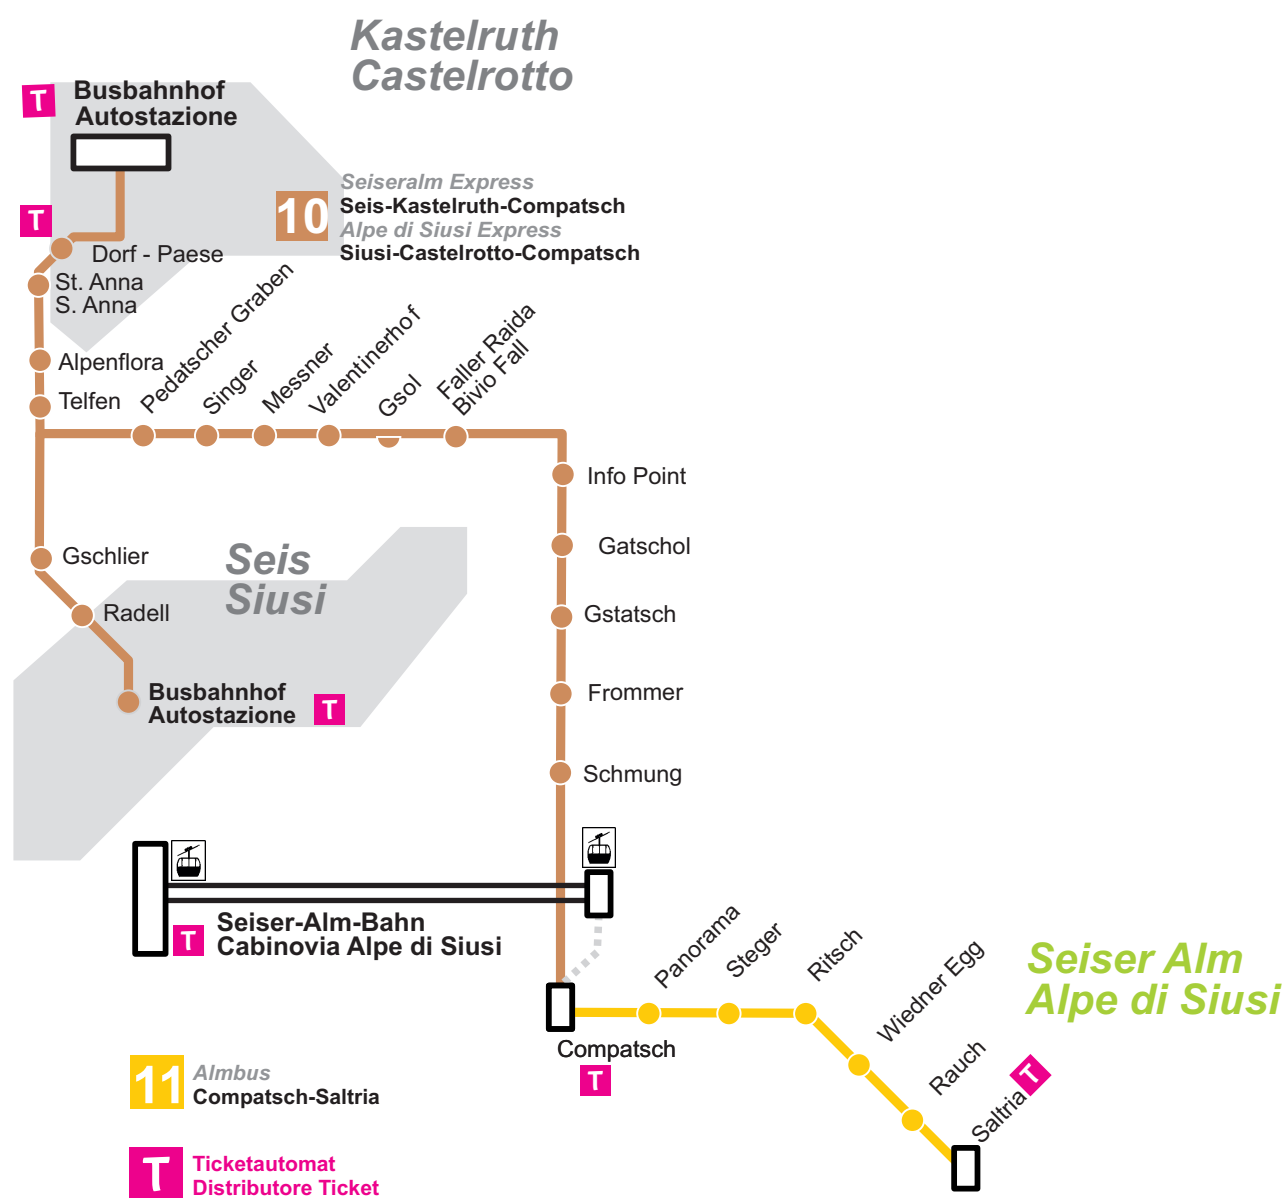

Fahrplan Orario

Linie - linea

10/11 Seiser Alm Express + Almbus: Seis > Kastelruth > Compatsch > Saltria
Alpe di Siusi Express + Almbus: Siusi > Castelrotto > Compatsch > Saltria

10/11

Seiser Alm Express + Almbus: Seis > Kastelruth > Compatsch > Saltria
Alpe di Siusi Express + Almbus: Siusi > Castelrotto > Compatsch > Saltria

06.12.2024 > 21.12.2024

Seis Busbahnhof	8.05												Siusi Autostazione
Kastelruth Busbahnhof	8.15												Castelrotto Autostazione
Infopoint	8.24												Infopoint
Fromm - Spitzbühl	8.33												Fromm - Spitzbühl
Compatsch an	8.40												a. Compatsch
Compatsch ab	8.40	9.20	10.00	10.40	11.20	13.00	13.40	14.20	15.00	15.40	16.20		p. Compatsch
Ritsch	8.45	9.25	10.05	10.45	11.25	13.05	13.45	14.25	15.05	15.45	16.25		Ritsch
Saltria	8.55	9.35	10.15	10.55	11.35	13.15	13.55	14.35	15.15	15.55	16.35		Saltria

Saltria	9.40	10.20	11.00	11.40	13.20	14.00	14.40	15.20	16.00	16.45	17.15		Saltria
Ritsch	9.45	10.25	11.05	11.45	13.25	14.05	14.45	15.25	16.05	16.50	17.20		Ritsch
Compatsch an	9.55	10.35	11.15	11.55	13.35	14.15	14.55	15.35	16.15	17.00	17.30		a. Compatsch
Compatsch ab											17.30		p. Compatsch
Fromm - Spitzbühl											17.34		Fromm - Spitzbühl
Infopoint											17.42		Infopoint
Kastelruth Busbahnhof											*17.55		Castelrotto Autostazione
Seis Busbahnhof											18.05		Siusi Autostazione

*Bus fährt bis zur Seiser-Alm-Bahn, kein Zustieg zwischen Kastelruth und Seis/Bus prosegue fino alla cabinovia, non è ammesso salire tra Castelrotto e Siusi

verkehrt täglich / circola giornalmente

Preis Seiser Alm Express: Einfache Fahrt 19,50 Euro; Hin- und Retourfahrt 28,50 Euro. - Preis Almbus Compatsch-Saltria: Einfache Fahrt 4,00 Euro; Hin- und Retourfahrt 7,00 Euro. Die Benutzung ist nur in der Combi Card und im Nordic Pass inbegriffen, alle anderen Fahrausweise und Skipässe sind nicht gültig.